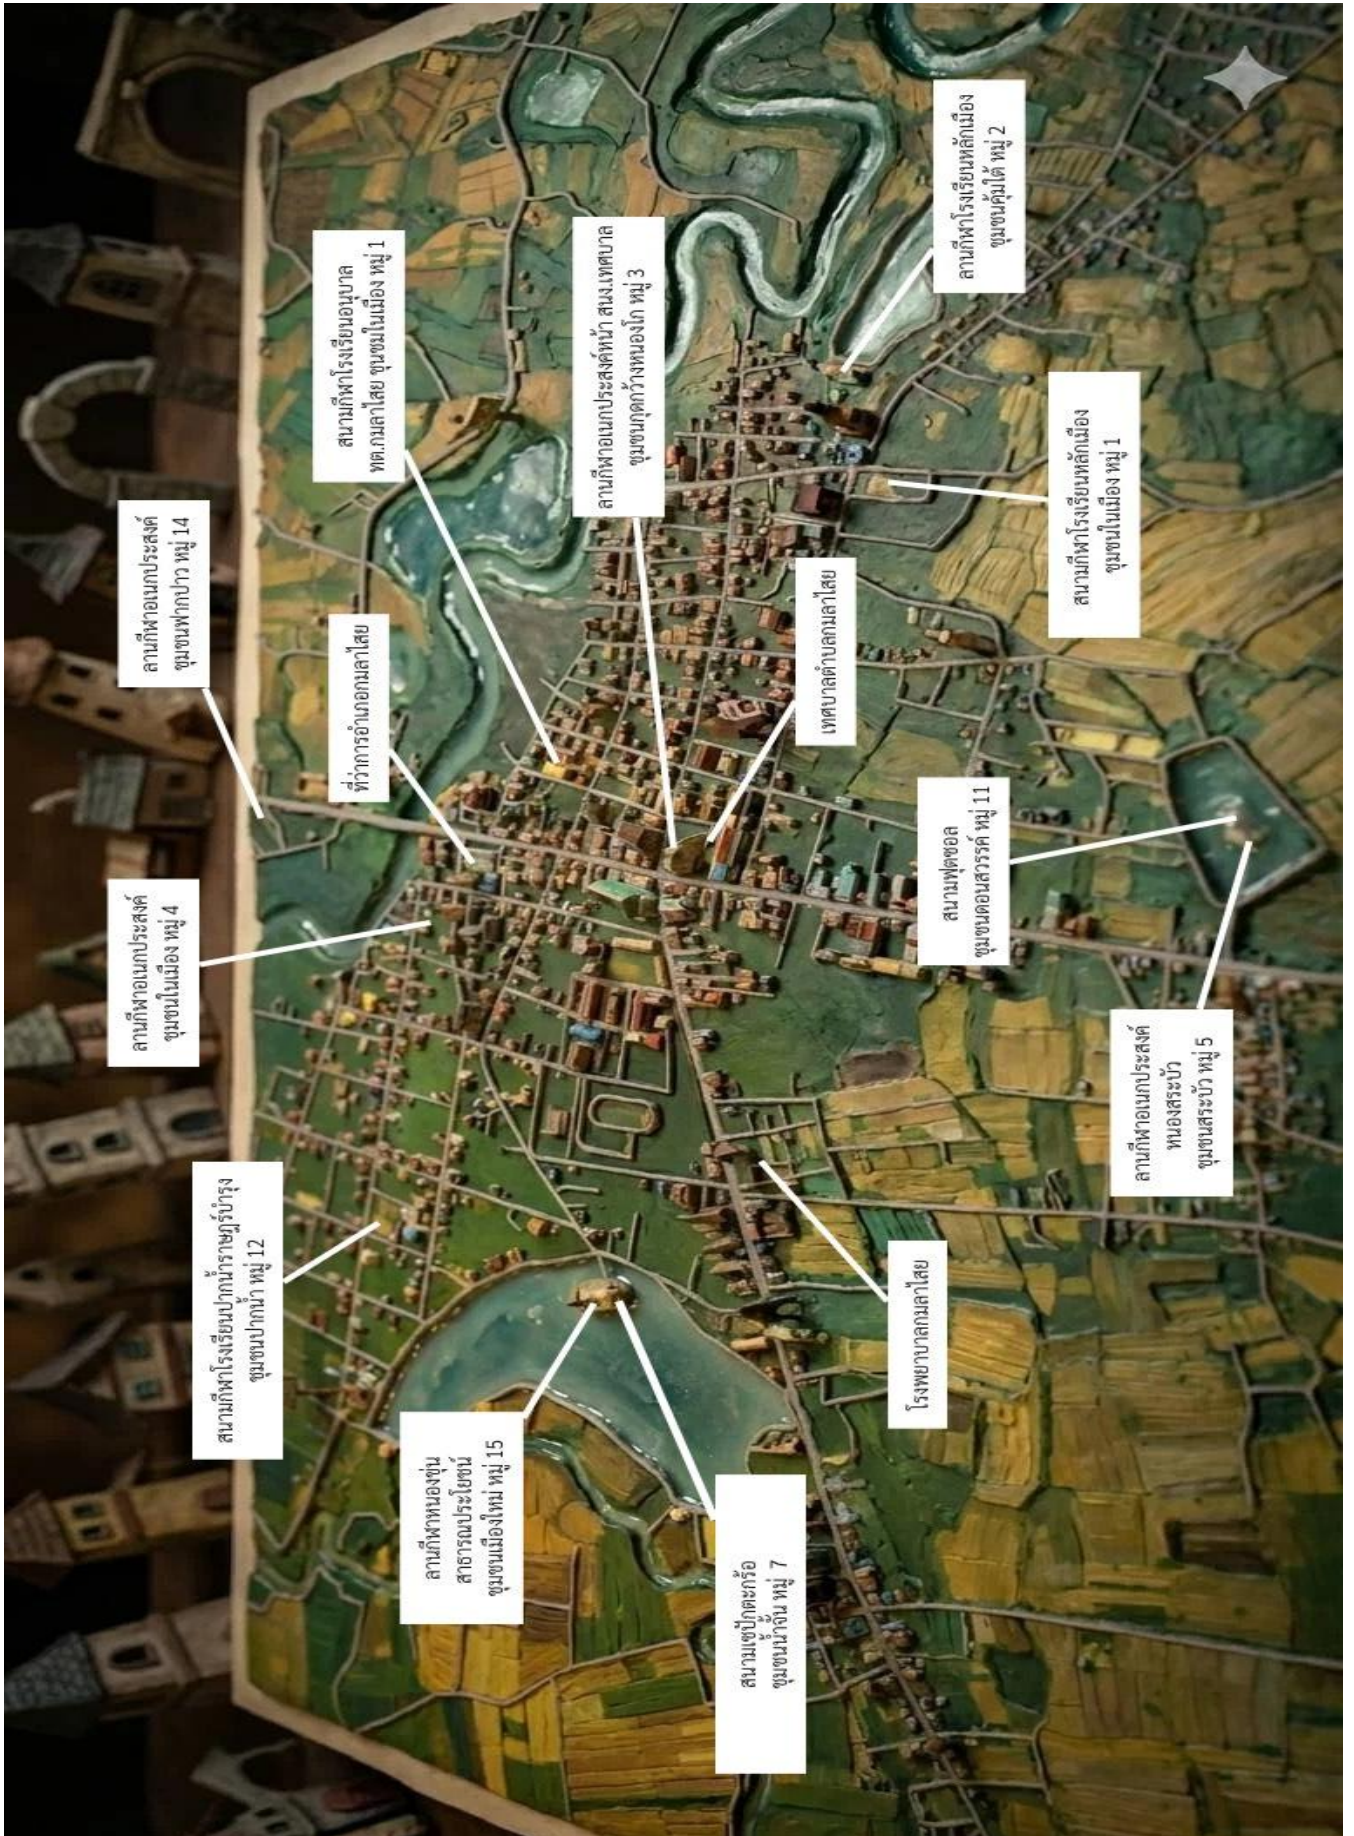

ตัวชี้วัดที่ ๔๓ จำนวนลานกีฬา/สนามกีฬา ที่องค์กรปกครองส่วนท้องถิ่นดำเนินการจัดให้มีเพื่อให้ประชาชน  
 ได้ใช้ในการแข่งขันกีฬาหรือออกกำลังกาย

๑. ข้อมูลลานกีฬาและสนามกีฬา

ที่	ที่ตั้งของลาน/สนามกีฬา	ตำบล	อำเภอ	จังหวัด	ใช้งานได้/ไม่ได้
1	สนามกีฬาโรงเรียนอนุบาล ทต.กมลาไสย ชุมชนในเมือง ม.1	กมลาไสย	กมลาไสย	กาฬสินธุ์	ใช้งานได้
2	ลานกีฬาอเนกประสงค์ ชุมชนในเมือง ม.4	กมลาไสย	กมลาไสย	กาฬสินธุ์	ใช้งานได้
3	ลานกีฬาอเนกประสงค์ หนองสระบัว ชุมชนสระบัว ม.5	กมลาไสย	กมลาไสย	กาฬสินธุ์	ใช้งานได้
4	สนามเซปักตะกร้อ ชุมชนน้ำจั้น ม.7	กมลาไสย	กมลาไสย	กาฬสินธุ์	ใช้งานได้
5	สนามฟุตบอล ชุมชนดอนสวรรค์ ม.11	กมลาไสย	กมลาไสย	กาฬสินธุ์	ใช้งานได้
6	สนามกีฬาโรงเรียนปากน้ำราษฎร์บำรุง ชุมชนปากน้ำ ม.12	กมลาไสย	กมลาไสย	กาฬสินธุ์	ใช้งานได้
7	ลานกีฬาอเนกประสงค์ ชุมชนฟากป่า ม.14	กมลาไสย	กมลาไสย	กาฬสินธุ์	ใช้งานได้
8	ลานกีฬาหนองซุ่นสาธารณประโยชน์ ชุมชนเมืองใหม่ ม.15	กมลาไสย	กมลาไสย	กาฬสินธุ์	ใช้งานได้
9	สนามกีฬาโรงเรียนหลักเมือง ชุมชนในเมือง ม.1	หลักเมือง	กมลาไสย	กาฬสินธุ์	ใช้งานได้
10	สนามกีฬาโรงเรียนหลักเมือง ชุมชนคุ้มใต้ ม.2	หลักเมือง	กมลาไสย	กาฬสินธุ์	ใช้งานได้
11	ลานกีฬาอเนกประสงค์ หน้า สนง.เทศบาล ชุมชนกุดกว้างหนองโก ม.3	หลักเมือง	กมลาไสย	กาฬสินธุ์	ใช้งานได้
12	- ชุมชนโนนสว่าง ม.5	หลักเมือง	กมลาไสย	กาฬสินธุ์	-

แผนผังแสดงที่ตั้งลานกีฬา/สนามกีฬา ของเทศบาลตำบลกมลาไสย

สนามกีฬาโรงเรียนอนุบาล ทต.กมลาไสย

ชุมชนในเมือง ม.1 ต.กมลาไสย

ลานกีฬาอเนกประสงค์ ชุมชนวังหิน ม.4 ต.กมลาไสย

ลานกีฬาอเนกประสงค์ ชุมชนสระบัว ม.5 ต.กมลาไสย

สนามกีฬาหนองขุ่นสาธารณประโยชน์ ชุมชนน้ำจั้น ม.7 ต.กมลาไสย

สนามฟุตบอล ชุมชนดอนสวรรค์ ม.11 ต.กมลาไสย

ลานกีฬาอเนกประสงค์ ชุมชนปากน้ำ ม.12 ต.กมลาไสย

ลานกีฬาอเนกประสงค์ ชุมชนพากปาว ม.14 ต.กมลาไสย

ลานกีฬาหนองชุมชนสาธารณสุขประโยชน์ ชุมชนเมืองใหม่ ม.15 ต.กมลาไสย

สนามกีฬาโรงเรียนหลักเมือง ชุมชนในเมือง ม.1 ต.หลักเมือง

ลานกีฬาอเนกประสงค์ ชุมชนคุ้มใต้ ม.2 ต.หลักเมือง

ลานอเนกประสงค์ หน้า สนง.เทศบาล ชุมชนกุดกว้างหนองโก ม.3 ต.หลักเมือง

๒. ข้อมูลหรือสถิติการใช้ลานกีฬา/สนามกีฬา